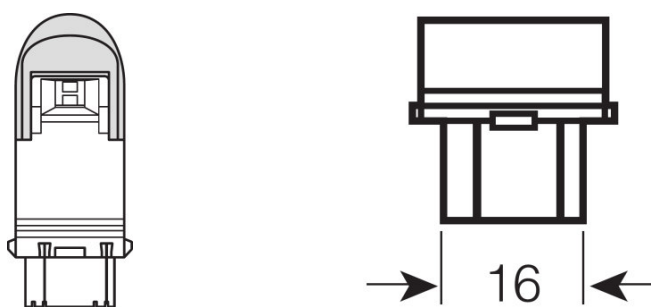

- Устойчивость к ударам и вибрации

Техническое описание продукта

Technical data

Электрические параметры

Номинальное напряжение	12,0 В
Номинальная мощность	2,00 Вт

Фотометрические данные

Световой поток	350 лм
----------------	--------

Размеры и вес

Длина	49,0 mm
Диаметр	25,7 mm
Вес продукта	16,90 g

Срок службы

Продолжительность жизни B3	2500 h
Срок службы Tc	5000 h

Дополнительные данные

Цоколь	W2.5x16q
--------	----------

Сертификаты и Стандарты

ECE-категория	P27/7W
---------------	--------

Классификация

Номер заказа	3557CW-02B 2W 1
--------------	-----------------

Техническое описание продукта

Данные для заказа

Product code	Описание продукта	Упаковка (цена/шт.)	Размеры (длина x ширина x высота)	Объем	Вес брутто
4052899434882	P27/7W P Cool White	Blister 2	135 mm x 95 mm x 18 mm	0.23 дм ³	28.90 g
4052899434899	P27/7W P Cool White	Shipping carton box 10	115 mm x 105 mm x 145 mm	1.75 дм ³	269.00 g