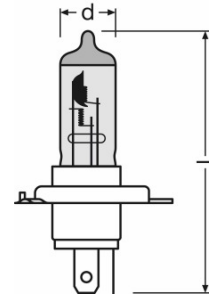

Product line drawing