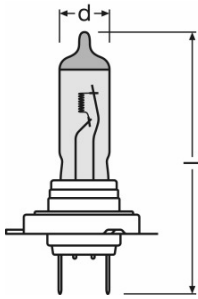

Product line drawing