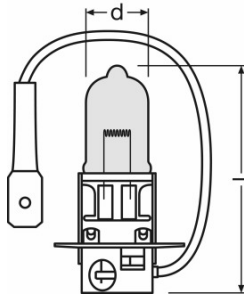

Product line drawing