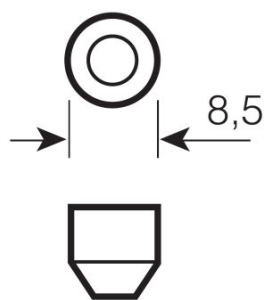

Данные о продуктовой линейке

Base

Prod.line drw, front, no dimensions

Данные о продуктовой линейке

Technical data

Описание продукта	Электрические параметры				Фотометрические данные		Размеры и вес	
	Номинальное напряжение	Номинальная мощность	Мощность на входе	Тестовое напряжение	Световой поток	Допуск по отклонению светового потока	Длина	Диаметр
31 mm Cool White	12,0 В	1,30 Вт			35 лм		31,0 mm	11,0 mm
36 mm Warm White	12,0 В	1,30 Вт	1 Вт	13,2 В	30 лм	±10 %	36,0 mm	11,0 mm
36 mm Cool White	12,0 В	1,30 Вт					36,0 mm	11,0 mm
41 mm Warm White	12,0 В	1,30 Вт			35 лм		41,0 mm	11,0 mm
41 mm Cool White	12,0 В	1,30 Вт			35 лм		41,0 mm	11,0 mm