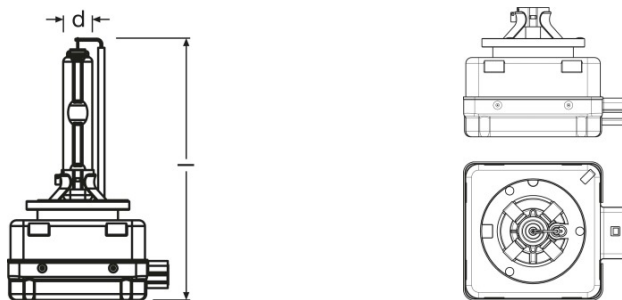

Характеристики продукта

- Оригинальные запасные части

Техническое описание продукта

Technical data

Электрические параметры

Мощность на входе	35 Вт
Номинальное напряжение	42,0 В
Номинальная мощность	35,00 Вт
Допустимое отклонение входной мощности	±3 %
Тестовое напряжение	13,5 В

Фотометрические данные

Световой поток	3200 лм
Допуск по отклонению светового потока	±15 %

Размеры и вес

Длина	80,0 mm
Диаметр	9 mm
Вес продукта	63,00 g

Срок службы

Продолжительность жизни B3	2000 h
Срок службы Tc	4000 h